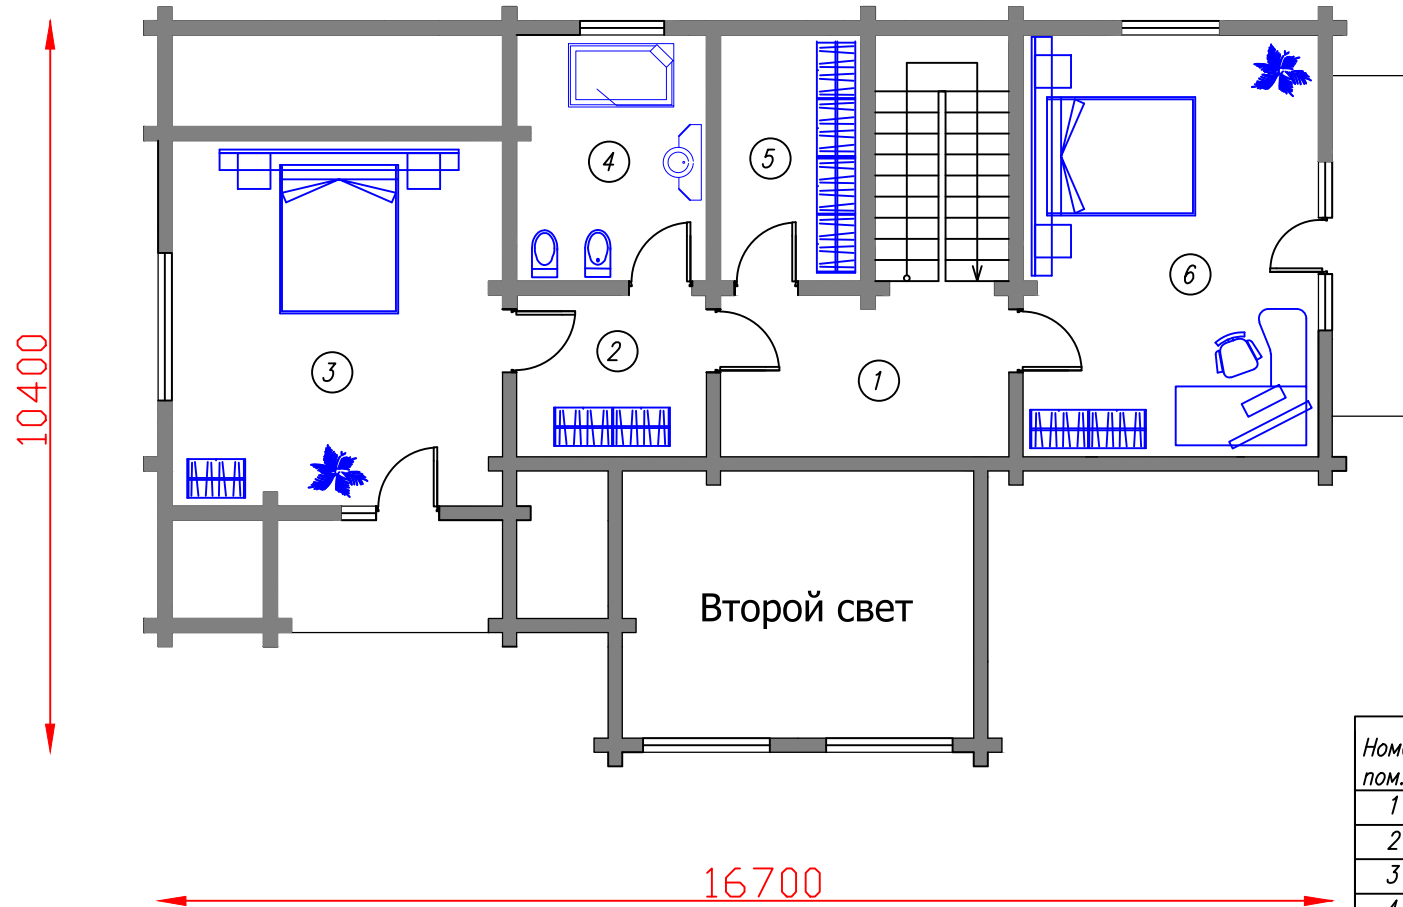

План 2-ого этажа

Экспликация помещений

Номер пом.	Наименование	Площадь, м ²
1	Холл-лестница	9,43
2	Холл	6,21
3	Спальная комната	24,44
4	Санузел	9,45
5	Гардеробная	7,00
6	Спальная комната	25,20
ИТОГО:		81,73