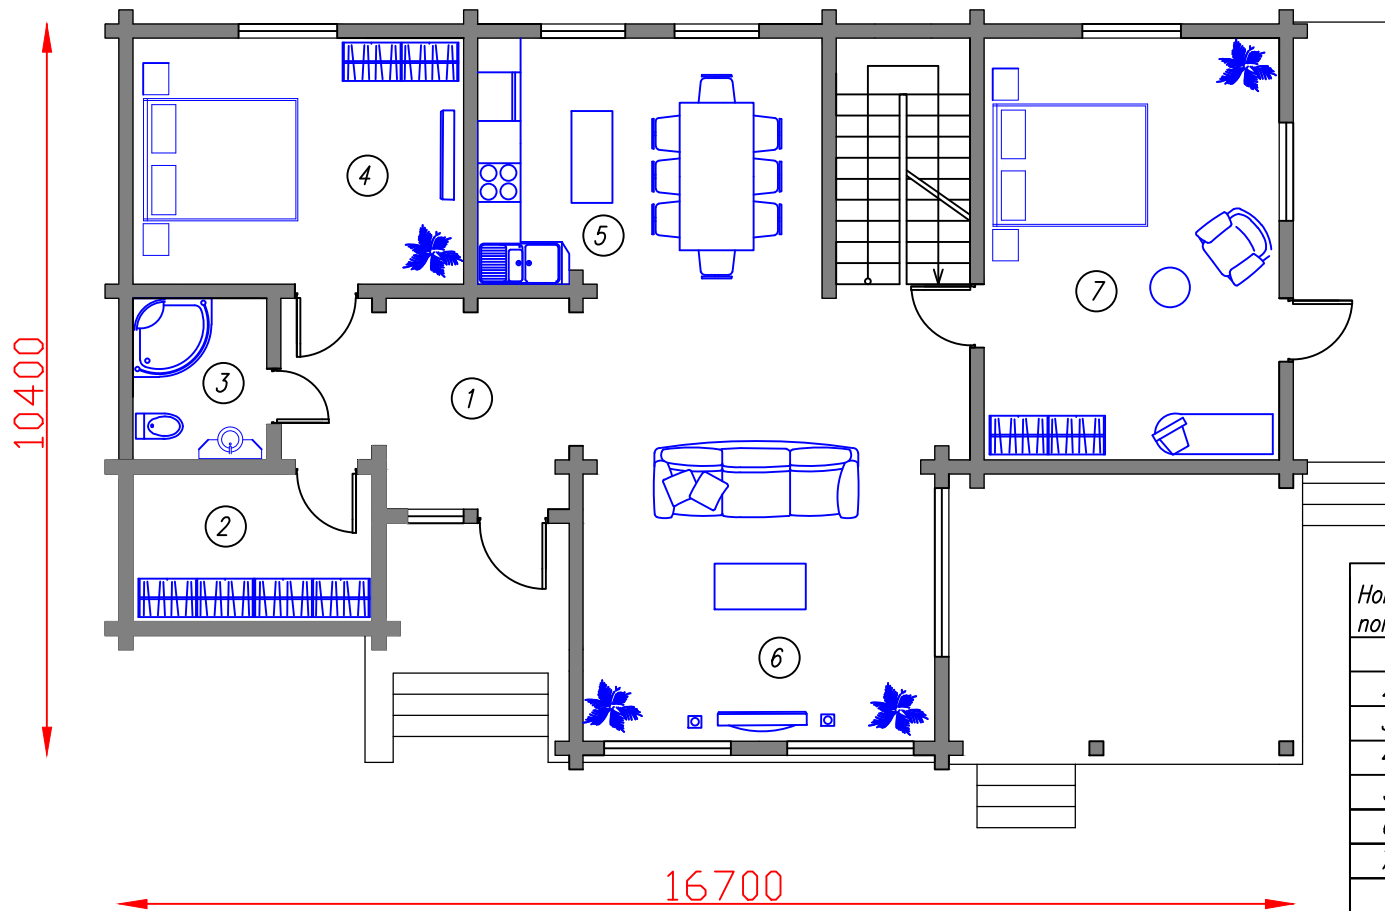

План 1-ого этажа

Экспликация помещений

Номер пом.	Наименование	Площадь, м ²
1	Прихожая	7,80
2	Гардероб	7,14
3	Санузел	4,37
4	Спальная комната	16,45
5	Кухня-столовая	17,15
6	Гостиная	32,65
7	Спальная комната	25,20
ИТОГО:		110,76