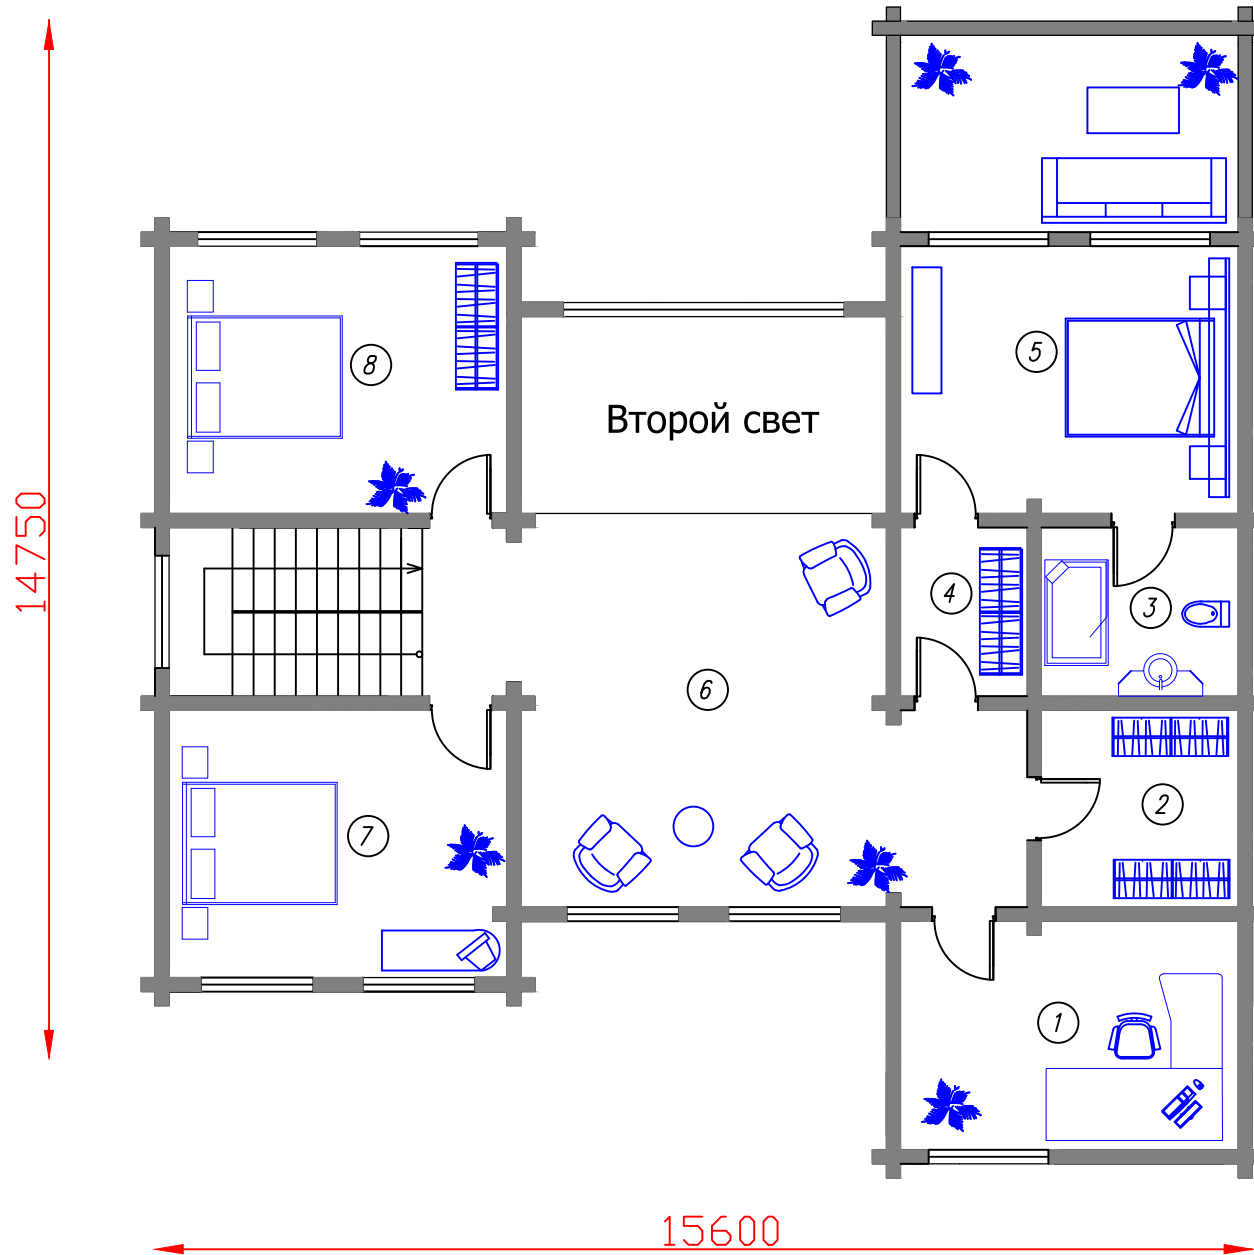

План 2-ого этажа

Экспликация помещений

Номер пом.	Наименование	Площадь, м ²
1	Кабинет	15,60
2	Гардероб	7,84
3	Санузел	6,72
4	Гардероб	4,32
5	Спальная комната	18,24
6	Холл	28,00
7	Спальная комната	18,24
8	Спальная комната	18,24
ИТОГО:		117,20