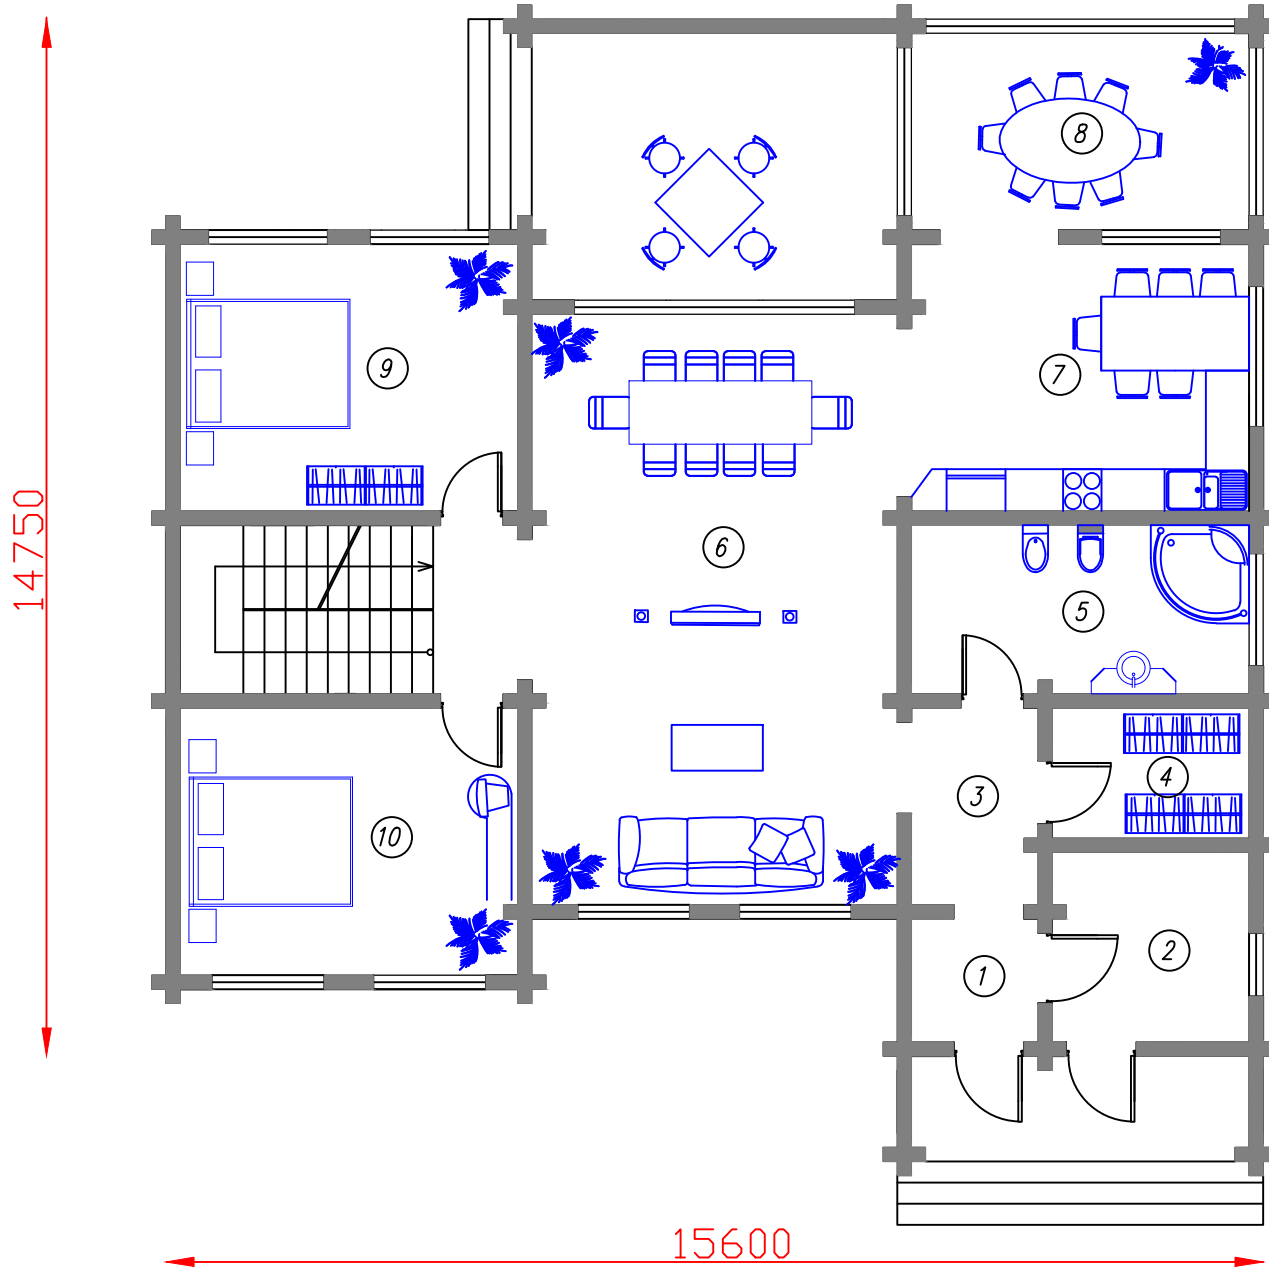

План 1-ого этажа

Экспликация помещений

Номер пом.	Наименование	Площадь, м ²
1	Тамбур	3,15
2	Бойлерная	7,56
3	Коридор	5,00
4	Гардеробная	5,20
5	Санузел	11,52
6	Гостиная	43,68
7	Кухня	18,24
8	Столовая	13,44
9	Спальная комната	18,24
10	Спальная комната	18,24
ИТОГО:		144,27