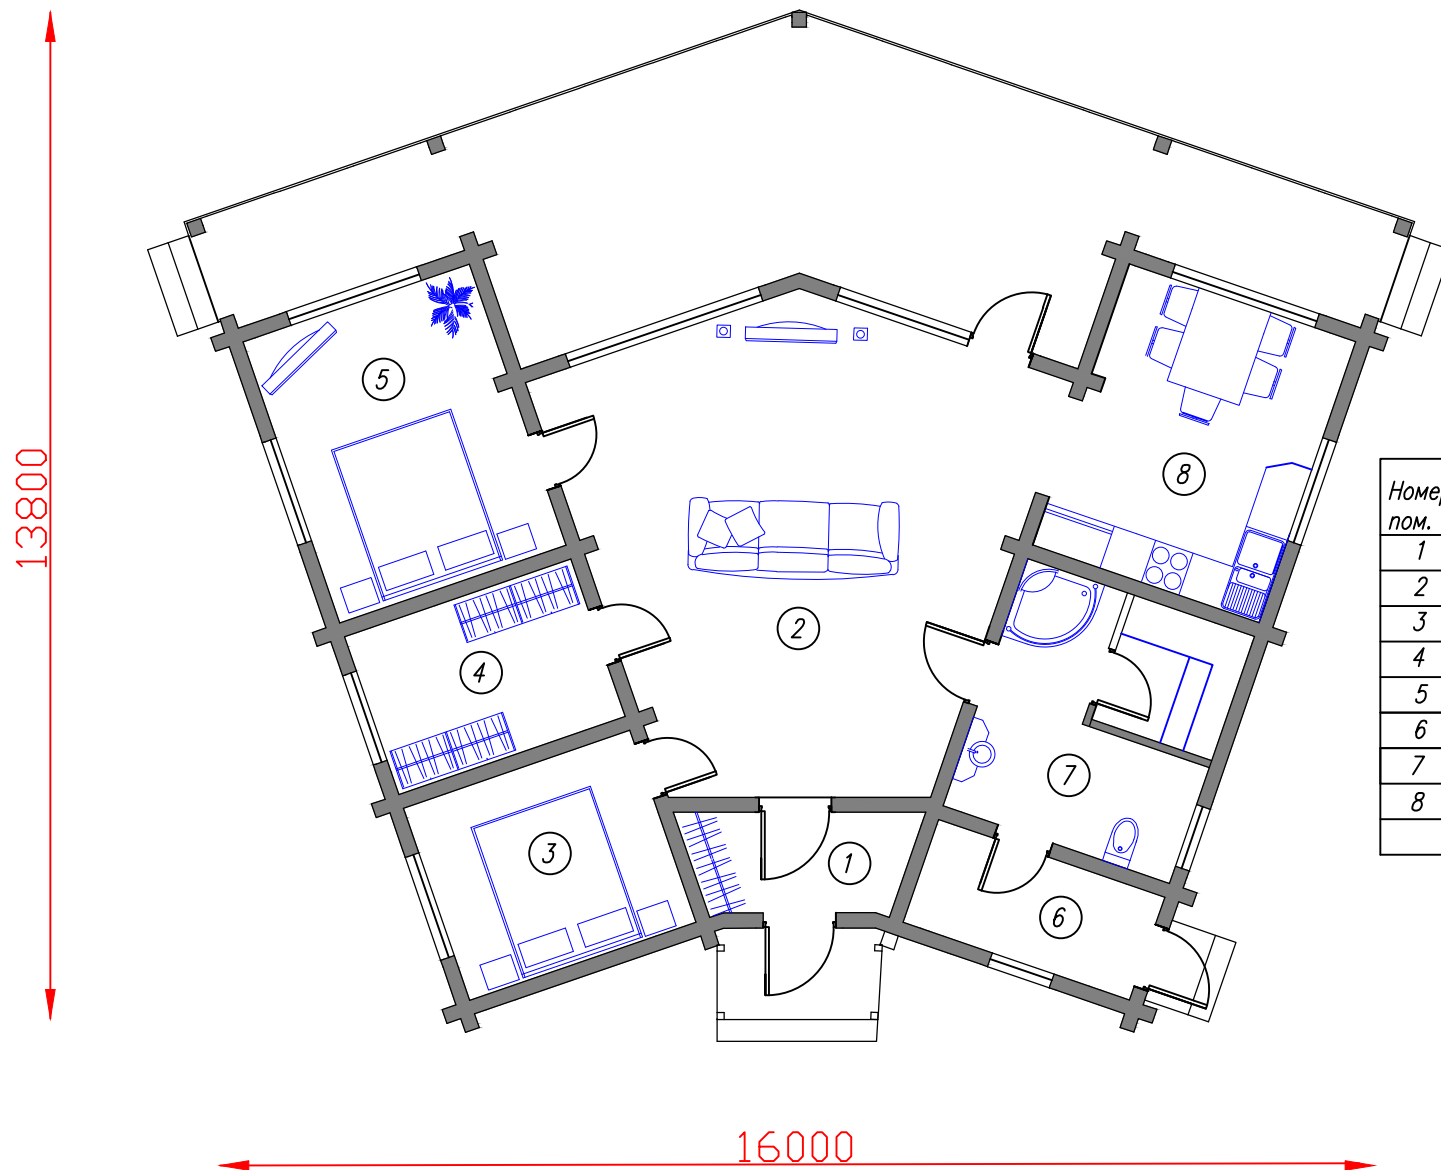

# План 1-ого этажа

Экспликация помещений

Номер пом.	Наименование	Площадь, м <sup>2</sup>
1	Прихожая	4,18
2	Гостиная	36,85
3	Спальная комната	9,23
4	Гардеробная	7,58
5	Спальная комната	13,52
6	Бойлерная	4,94
7	Санузел	11,87
8	Кухня-столовая	13,52
ИТОГО:		101,69