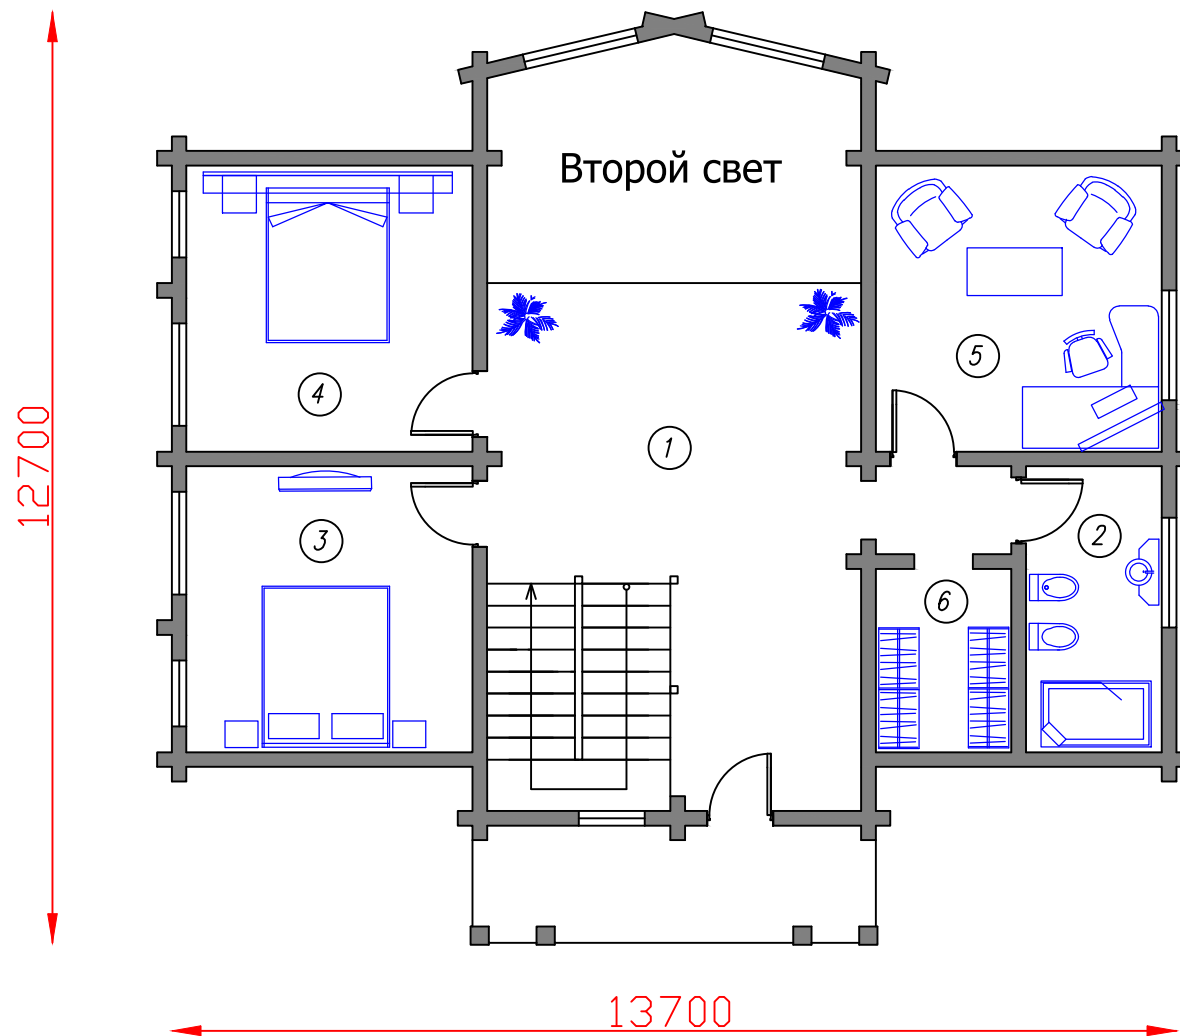

План 2-ого этажа

Экспликация помещений

Номер пом.	Наименование	Площадь, м ²
1	Холл	28,81
2	Санузел	7,21
3	Спальная комната	15,21
4	Спальная комната	15,21
5	Комната отдыха	15,21
6	Гардеробная	4,62
ИТОГО:		86,27