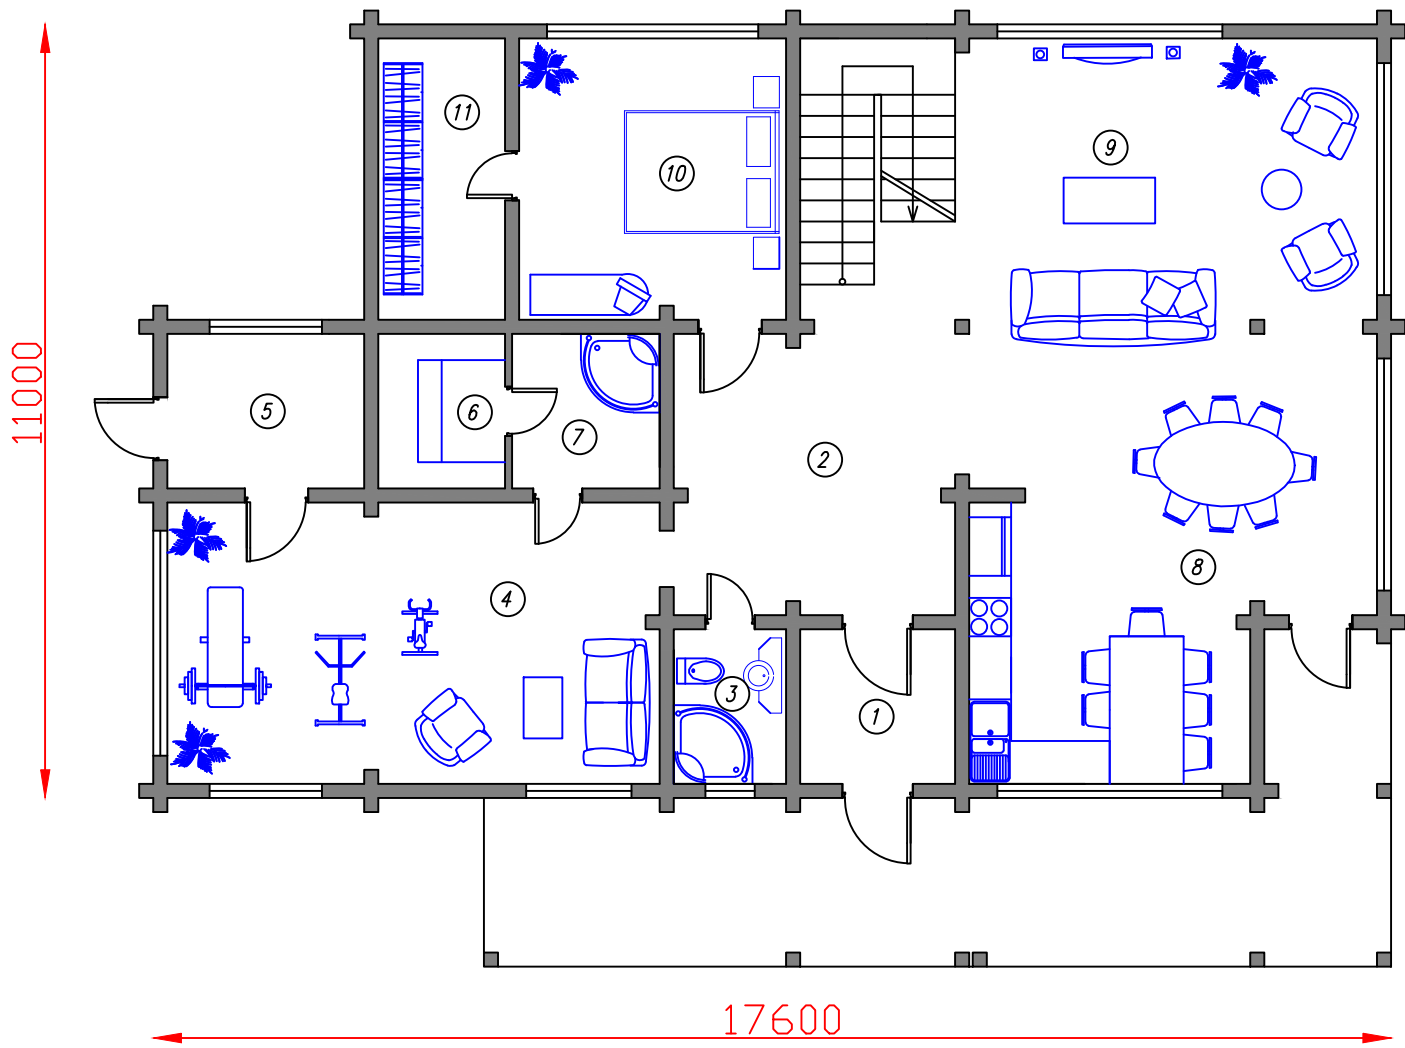

План 1-ого этажа

Экспликация помещений

Номер пом.	Наименование	Площадь, м ²
1	Прихожая	4,84
2	Холл	16,00
3	Санузел	3,50
4	Комната отдыха	28,00
5	Бойлерная	6,16
6	Сауна	3,95
7	Моечная	4,62
8	Кухня-столовая	32,20
9	Гостиная	23,19
10	Спальная комната	16,00
11	Гардеробная	7,20
ИТОГО:		145,66