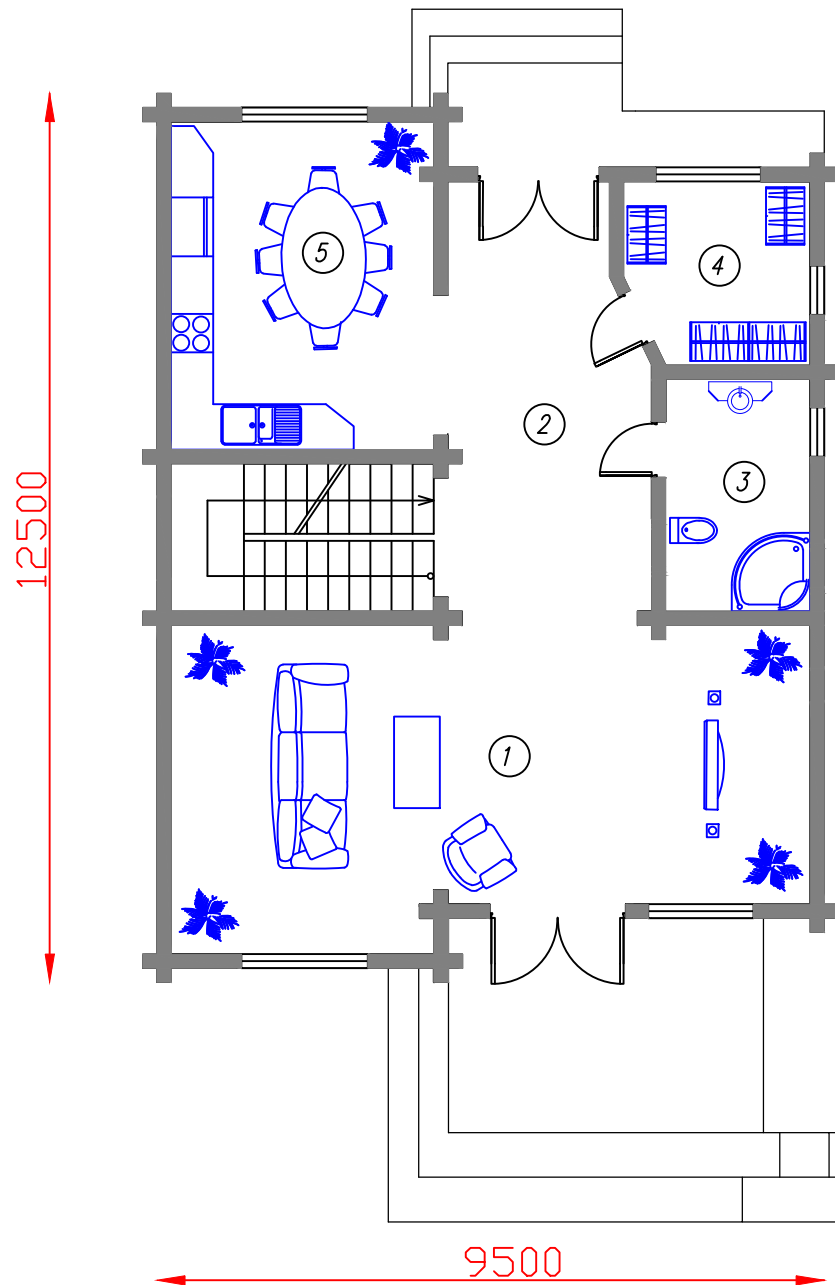

План 1-ого этажа

Экспликация помещений

Номер пом.	Наименование	Площадь, м ²
1	Гостиная	38,69
2	Холл	16,54
3	Санузел	6,80
4	Гардеробная	6,57
5	Кухня-столовая	17,42
ИТОГО:		86,02