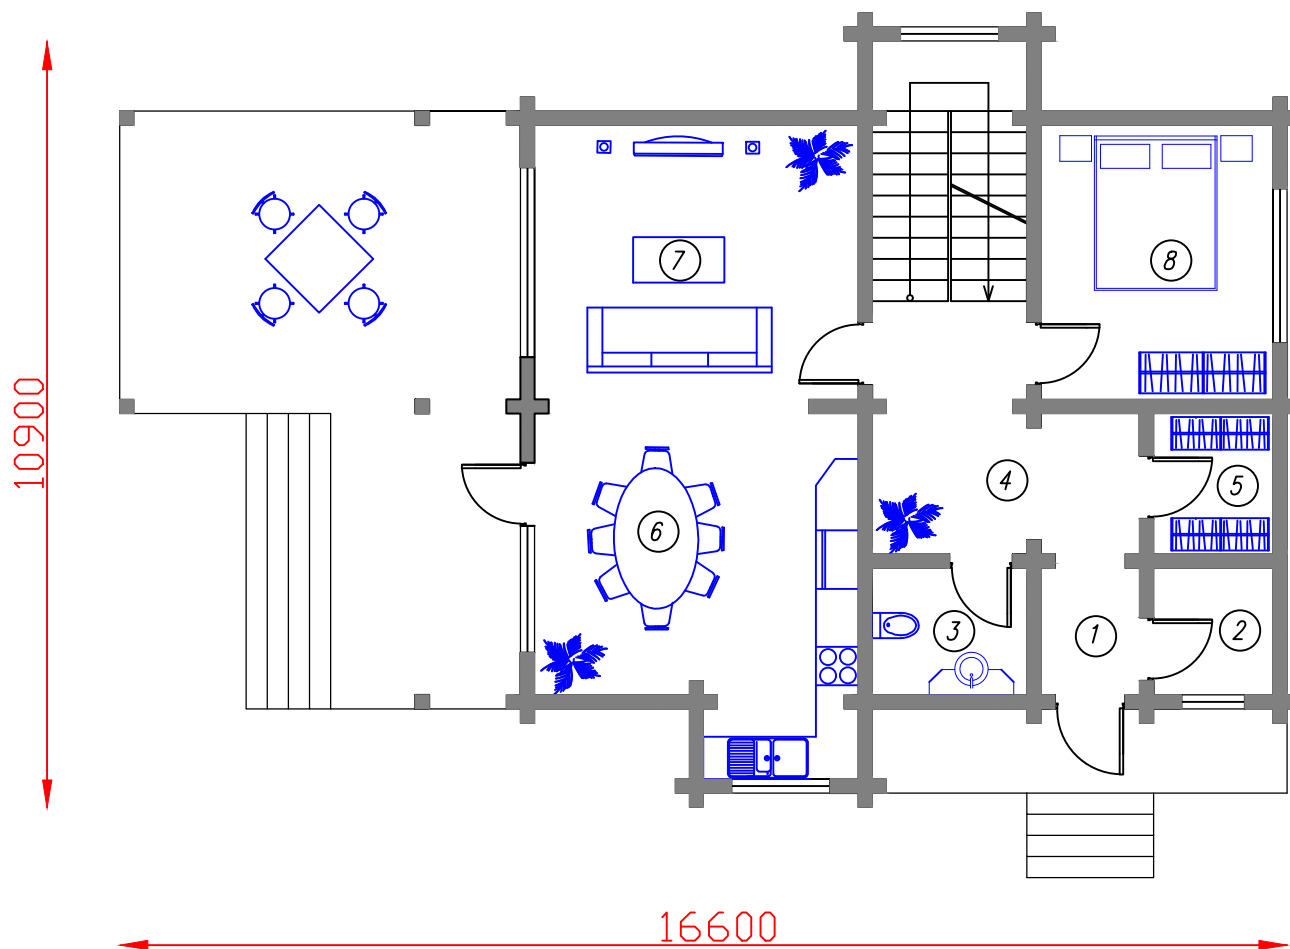

План 1-ого этажа

Экспликация помещений

Номер пом.	Наименование	Площадь, м ²
1	Коридор	2,52
2	Бойлерная	3,10
3	Санузел	4,00
4	Холл	11,12
5	Гардеробная	4,00
6	Кухня-столовая	21,00
7	Гостиная	18,00
8	Спальная комната	13,00
ИТОГО:		76,74