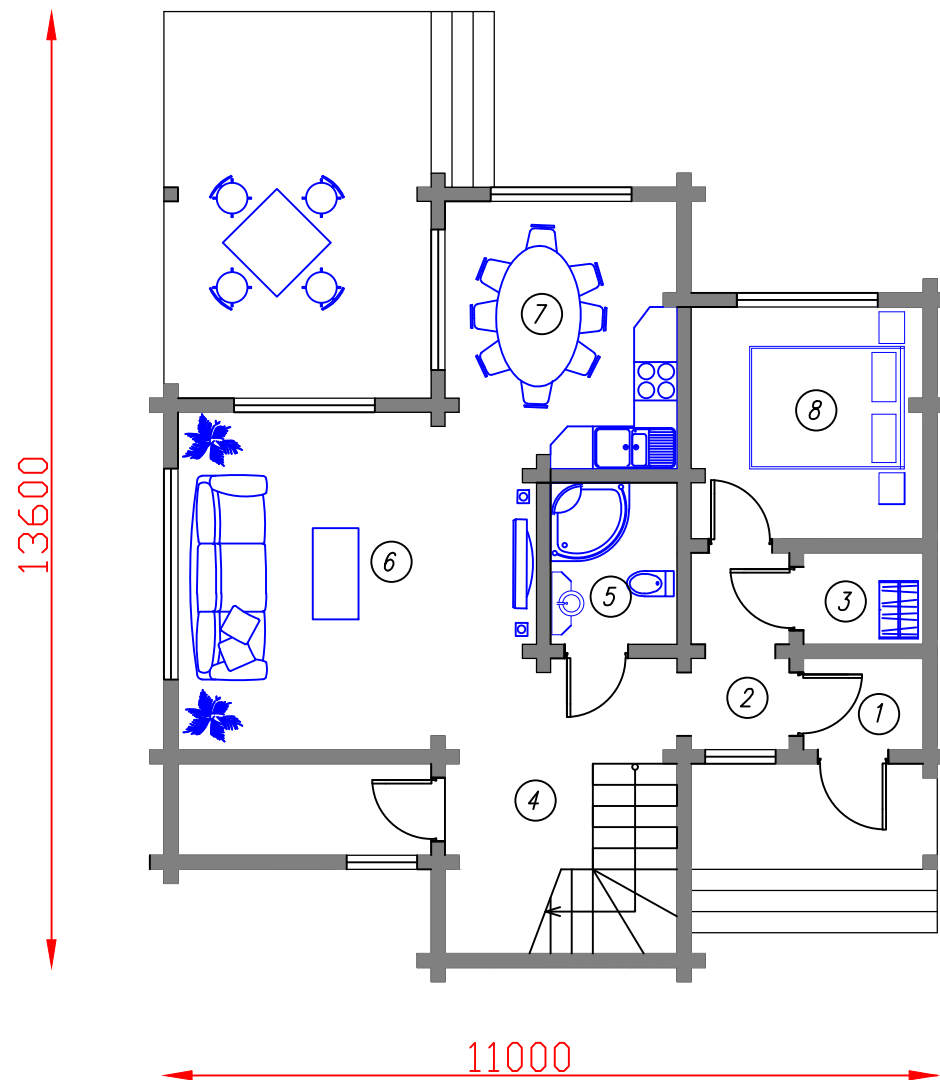

# План 1-ого этажа

## Экспликация помещений

Номер пом.	Наименование	Площадь, м <sup>2</sup>
1	Тамбур	2,22
2	Коридор	3,90
3	Гардеробная	2,22
4	Холл	12,88
5	Санузел	4,14
6	Гостиная	23,12
7	Кухня-столовая	12,02
8	Спальная комната	10,90
ИТОГО:		71,40