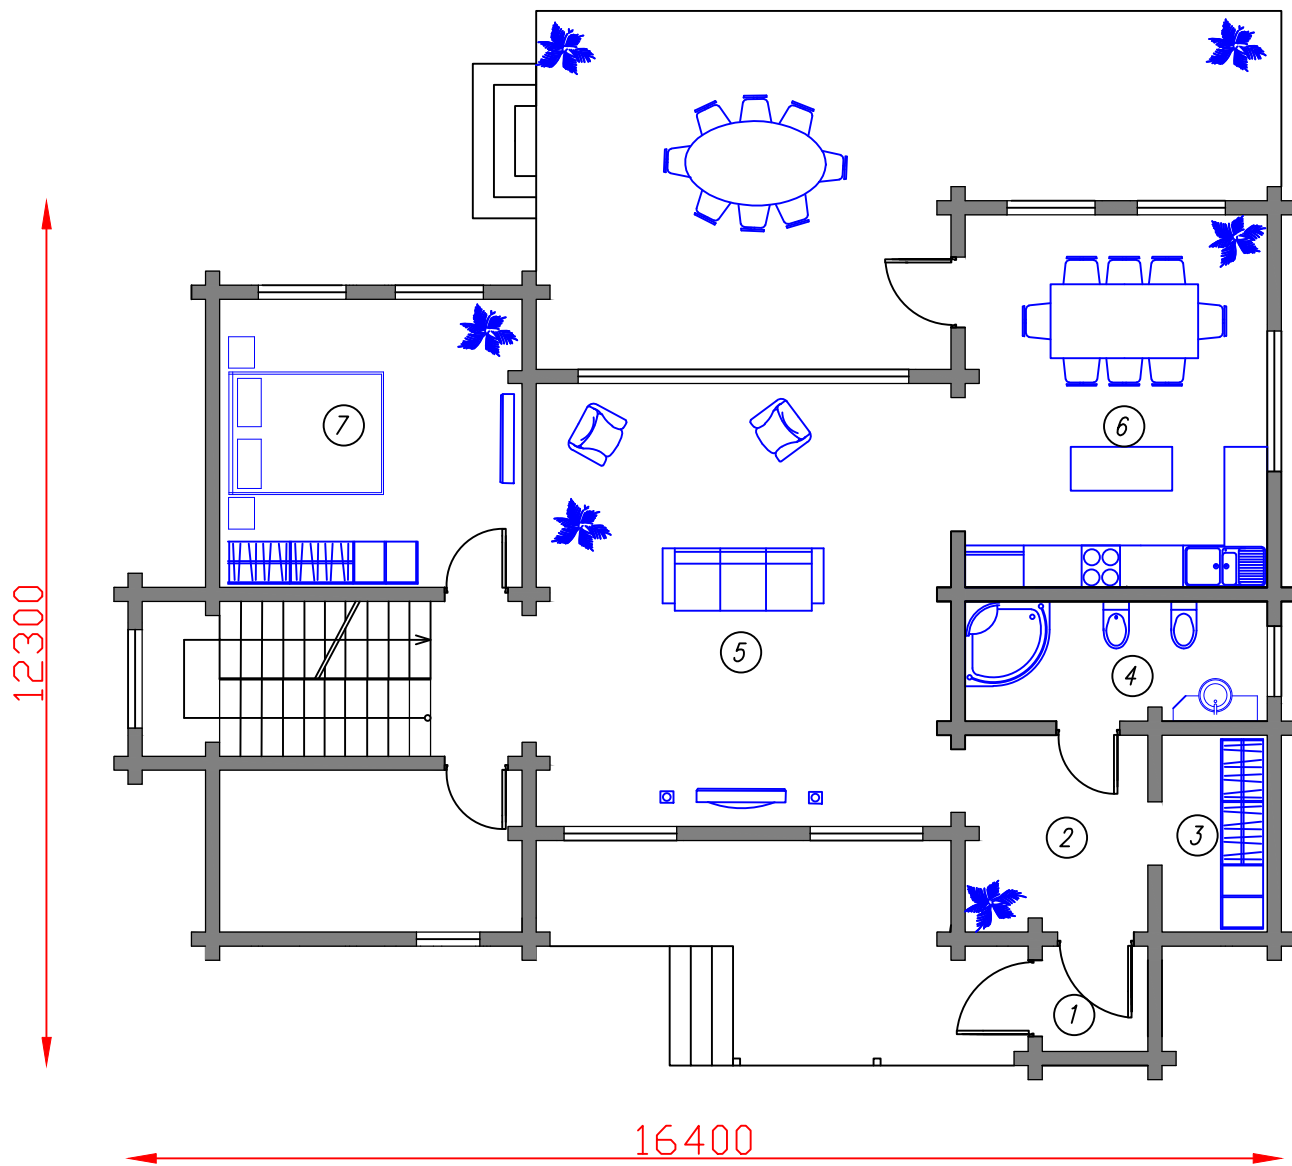

План 1-ого этажа

Экспликация помещений

Номер пом.	Наименование	Площадь, м ²
1	Тамбур	2,21
2	Коридор	7,28
3	Гардеробная	4,20
4	Санузел	7,31
5	Гостиная	37,17
6	Кухня-столовая	22,79
7	Спальная комната	17,63
ИТОГО:		98,59