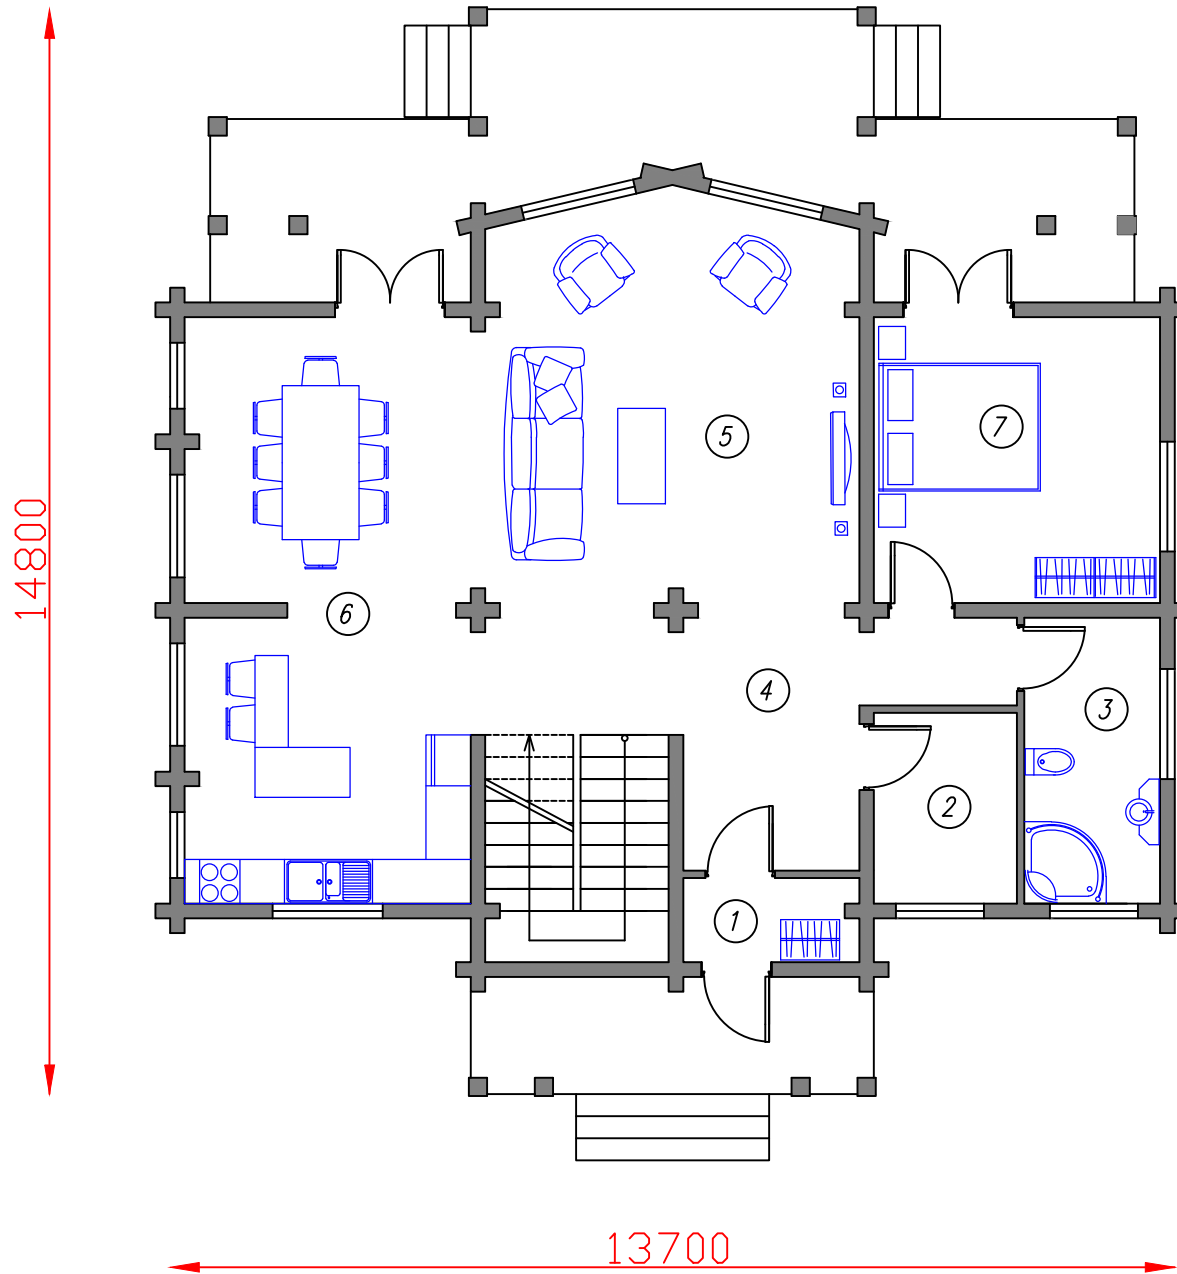

План 1-ого этажа

Экспликация помещений

Номер пом.	Наименование	Площадь, м ²
1	Прихожая	2,75
2	Бойлерная	5,07
3	Санузел	7,22
4	Холл	15,50
5	Гостиная	28,30
6	Кухня-столовая	30,90
7	Спальная комната	15,20
ИТОГО:		104,94