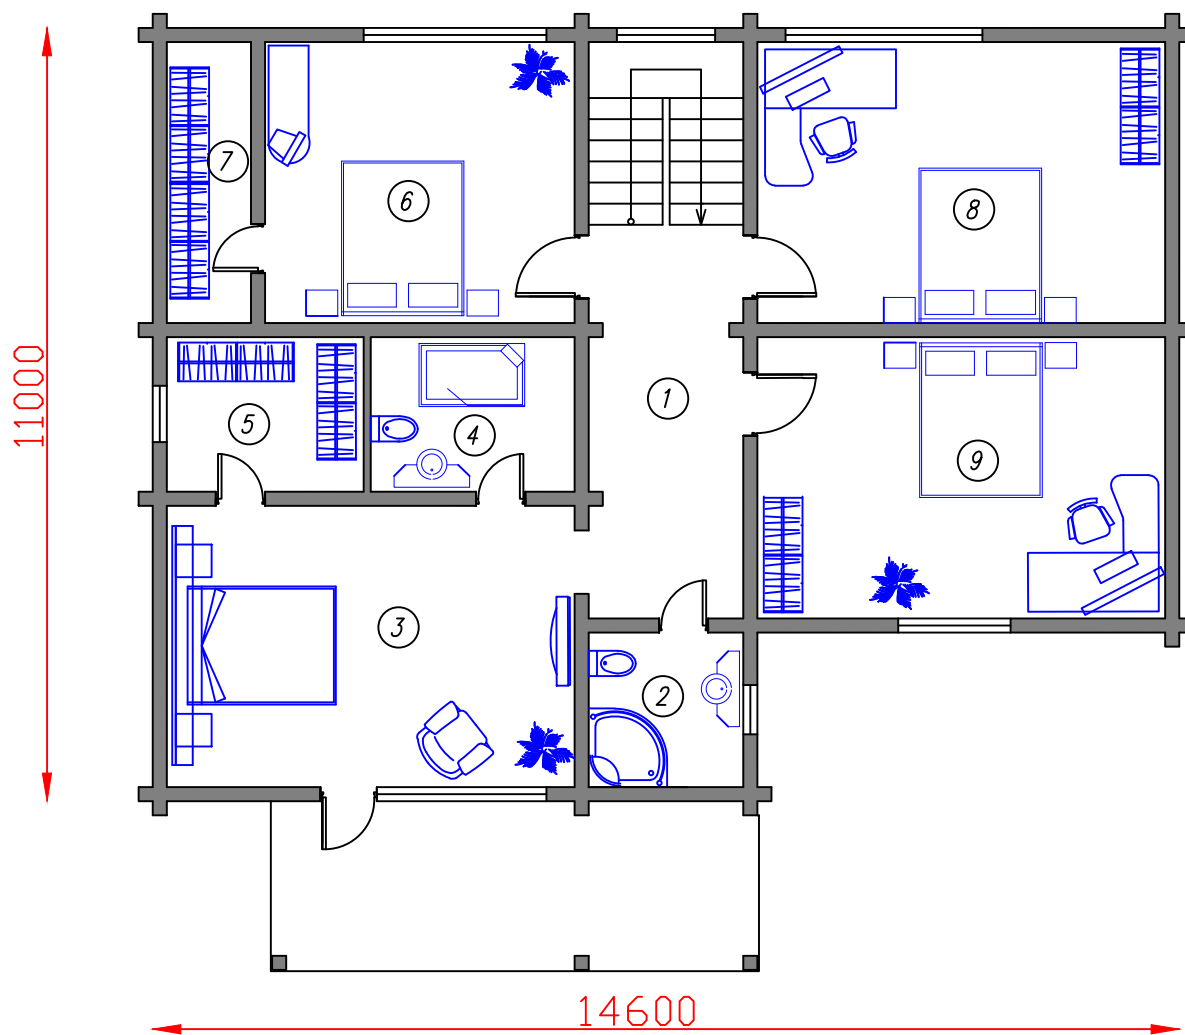

## План 2-ого этажа

Экспликация помещений

Номер пом.	Наименование	Площадь, м <sup>2</sup>
1	Холл	12,00
2	Санузел	4,83
3	Спальная комната	23,24
4	Санузел	6,38
5	Гардеробная	6,26
6	Спальная комната	17,60
7	Гардеробная	4,80
8	Спальная комната	23,20
9	Спальная комната	23,20
ИТОГО:		110,21