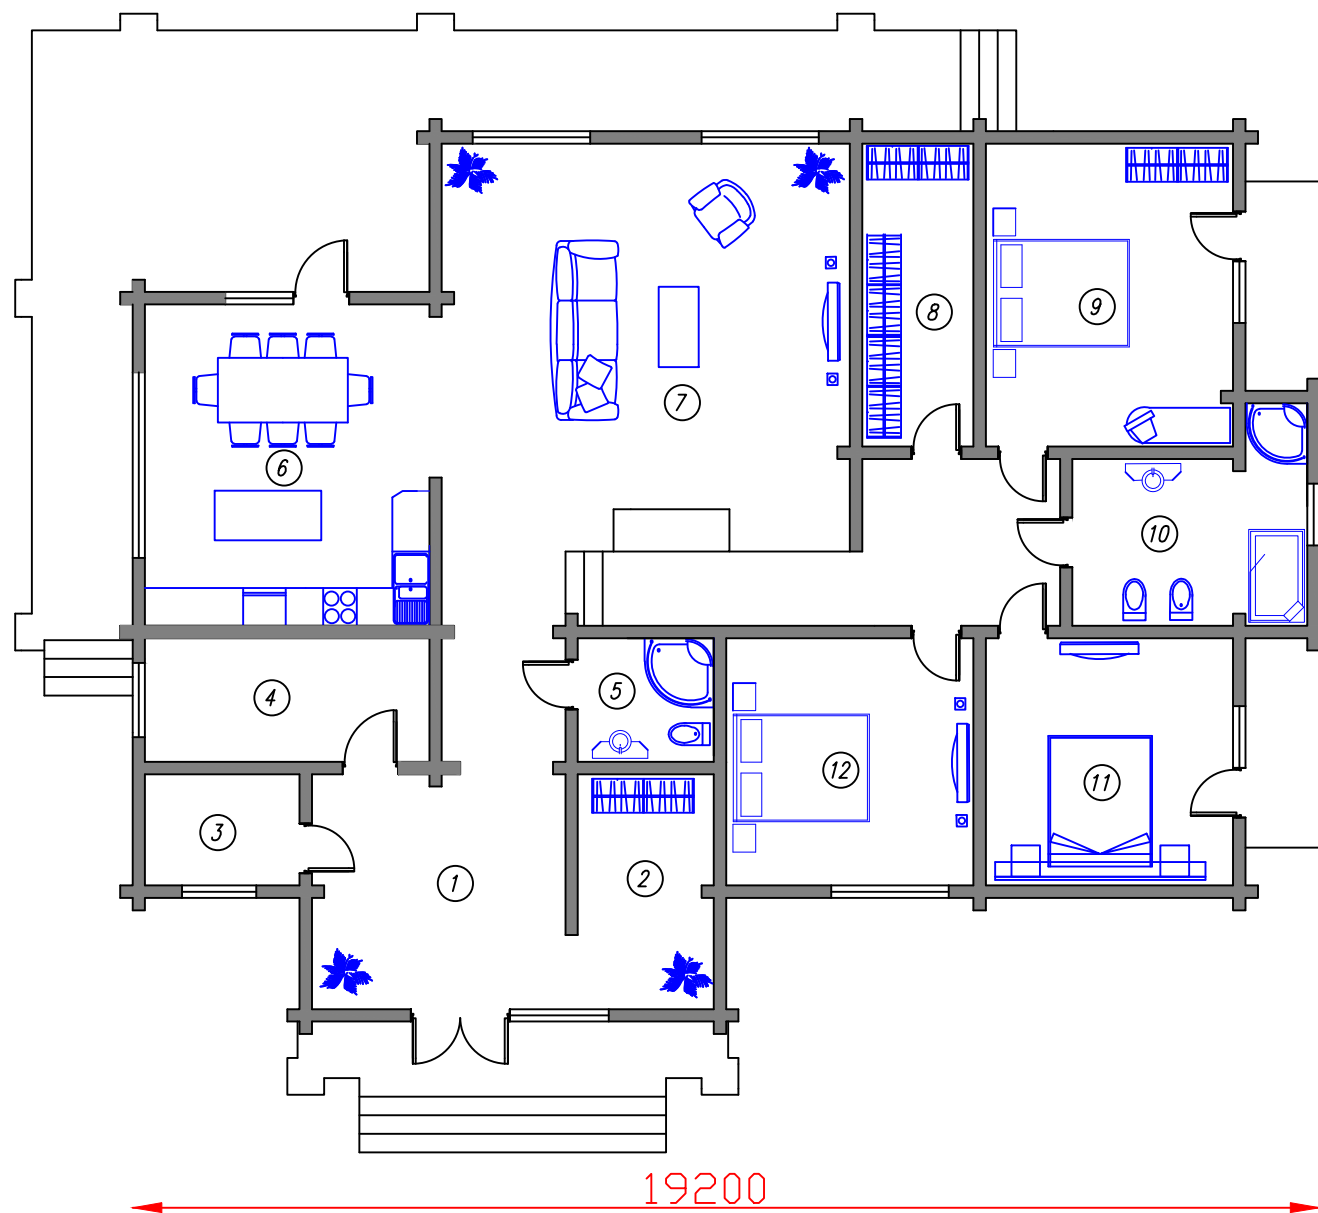

План 1-ого этажа

Экспликация помещений

Номер пом.	Наименование	Площадь, м ²
1	Прихожая	11,00
2	Гардероб	6,00
3	Бойлерная	3,20
4	Тех. помещение	6,54
5	Санузел	3,12
6	Кухня-столовая	17,00
7	Гостиная	31,20
8	Гардеробная	6,27
9	Спальная комната	14,00
10	Санузел	7,90
11	Спальная комната	11,40
12	Спальная комната	11,40
ИТОГО:		129,03