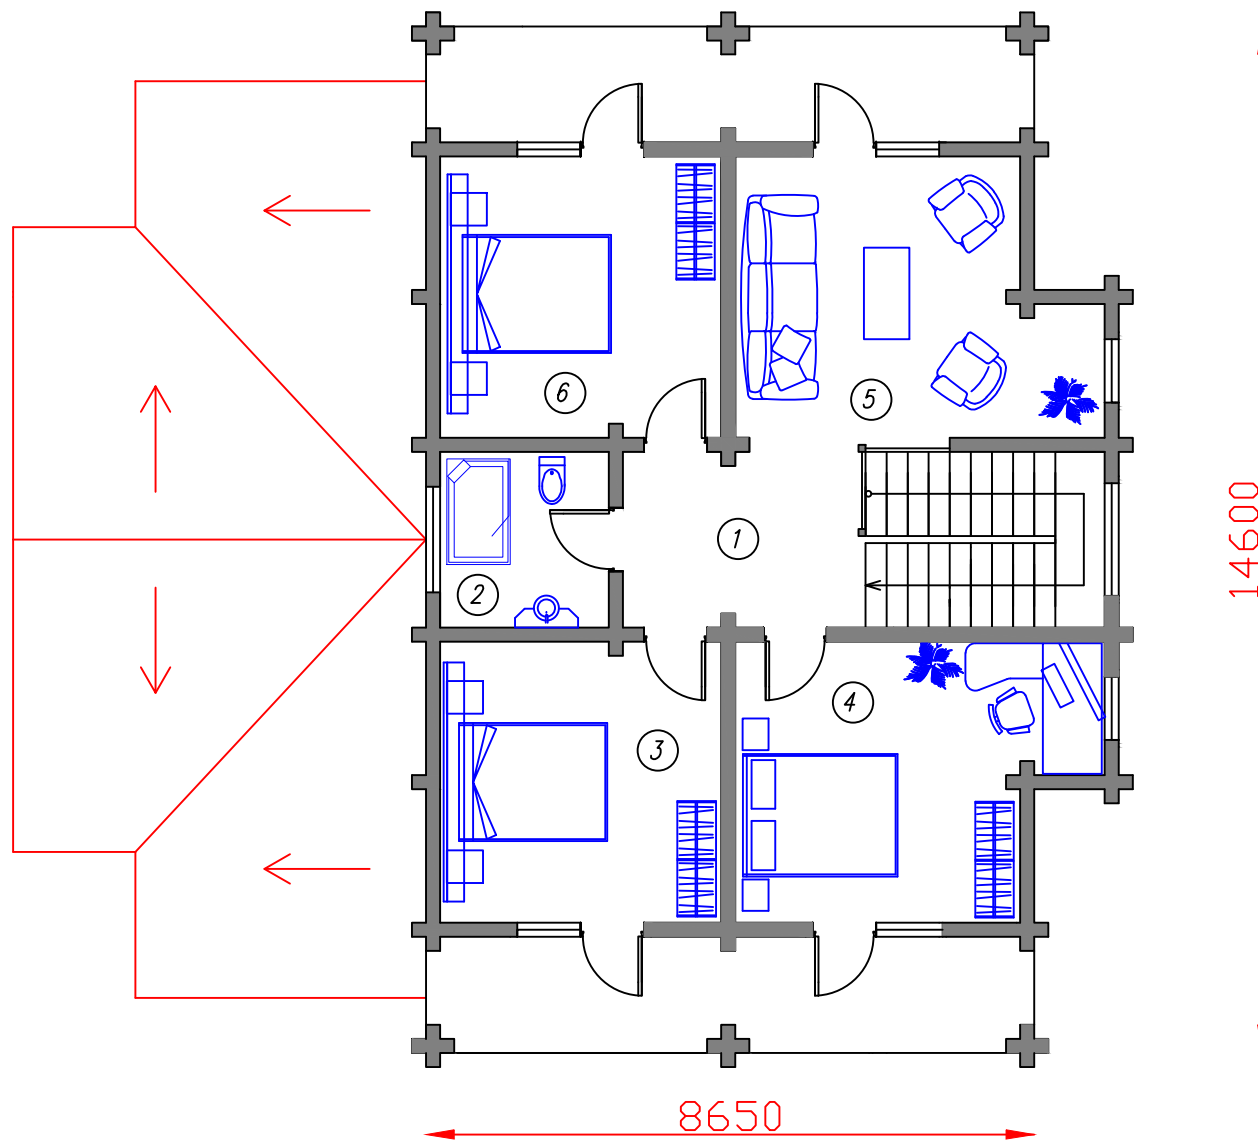

План 2-ого этажа

Экспликация помещений

Номер пом.	Наименование	Площадь, м ²
1	Холл	8,56
2	Санузел	6,00
3	Спальная комната	16,00
4	Спальная комната	18,40
5	Комната отдыха	18,40
6	Спальная комната	16,00
ИТОГО:		83,36