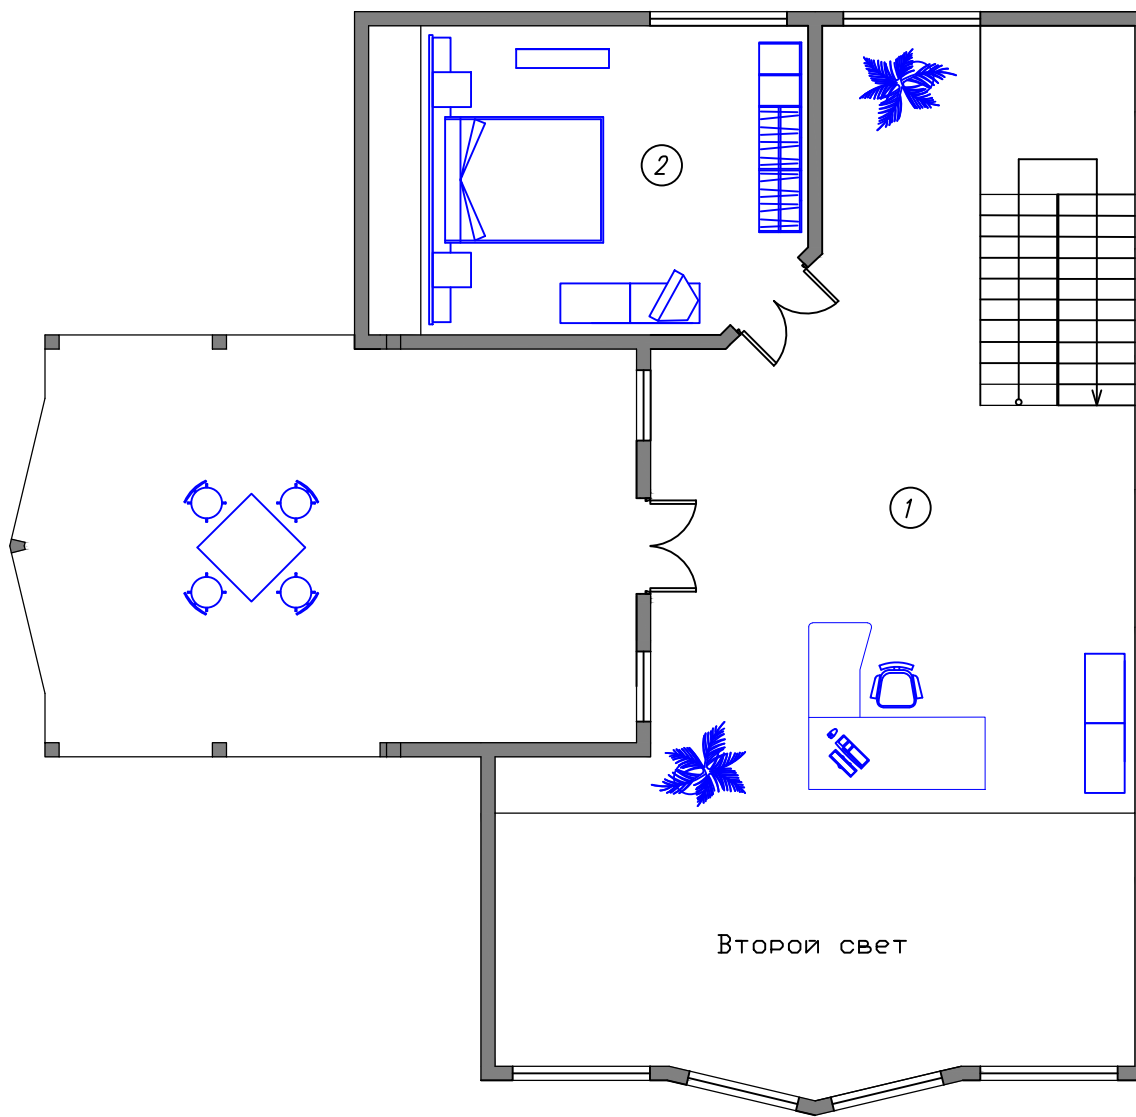

План 2-ого этажа

Экспликация помещений

Номер пом.	Наименование	Площадь, м ²
1	Холл	56,74
2	Спальная комната	23,46
ИТОГО:		80,20

15700

Второй свет

16200